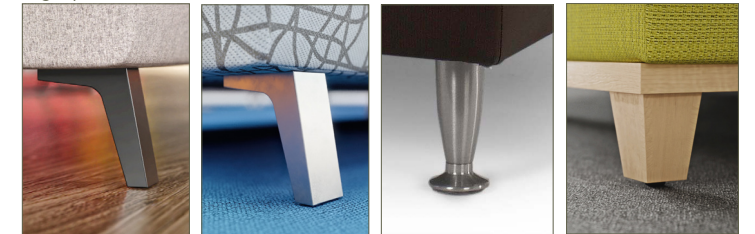

9010 kenzie lounge chairs - 12'D outside

9010
-CB24

W: 37.50
D: 28.00
H: 18.00

9010
-CB48

W: 75.25
D: 28.00
H: 18.00

9010
-B24

W: 24.00
D: 28.00
H: 18.00

9010
-B48

W: 48.00
D: 28.00
H: 18.00

9010
-B72

w: 72.00
D: 28.00
H: 18.00

leg options

Black Metal Leg Silver Metal Leg Classic Metal Leg Wood Plinth Leg